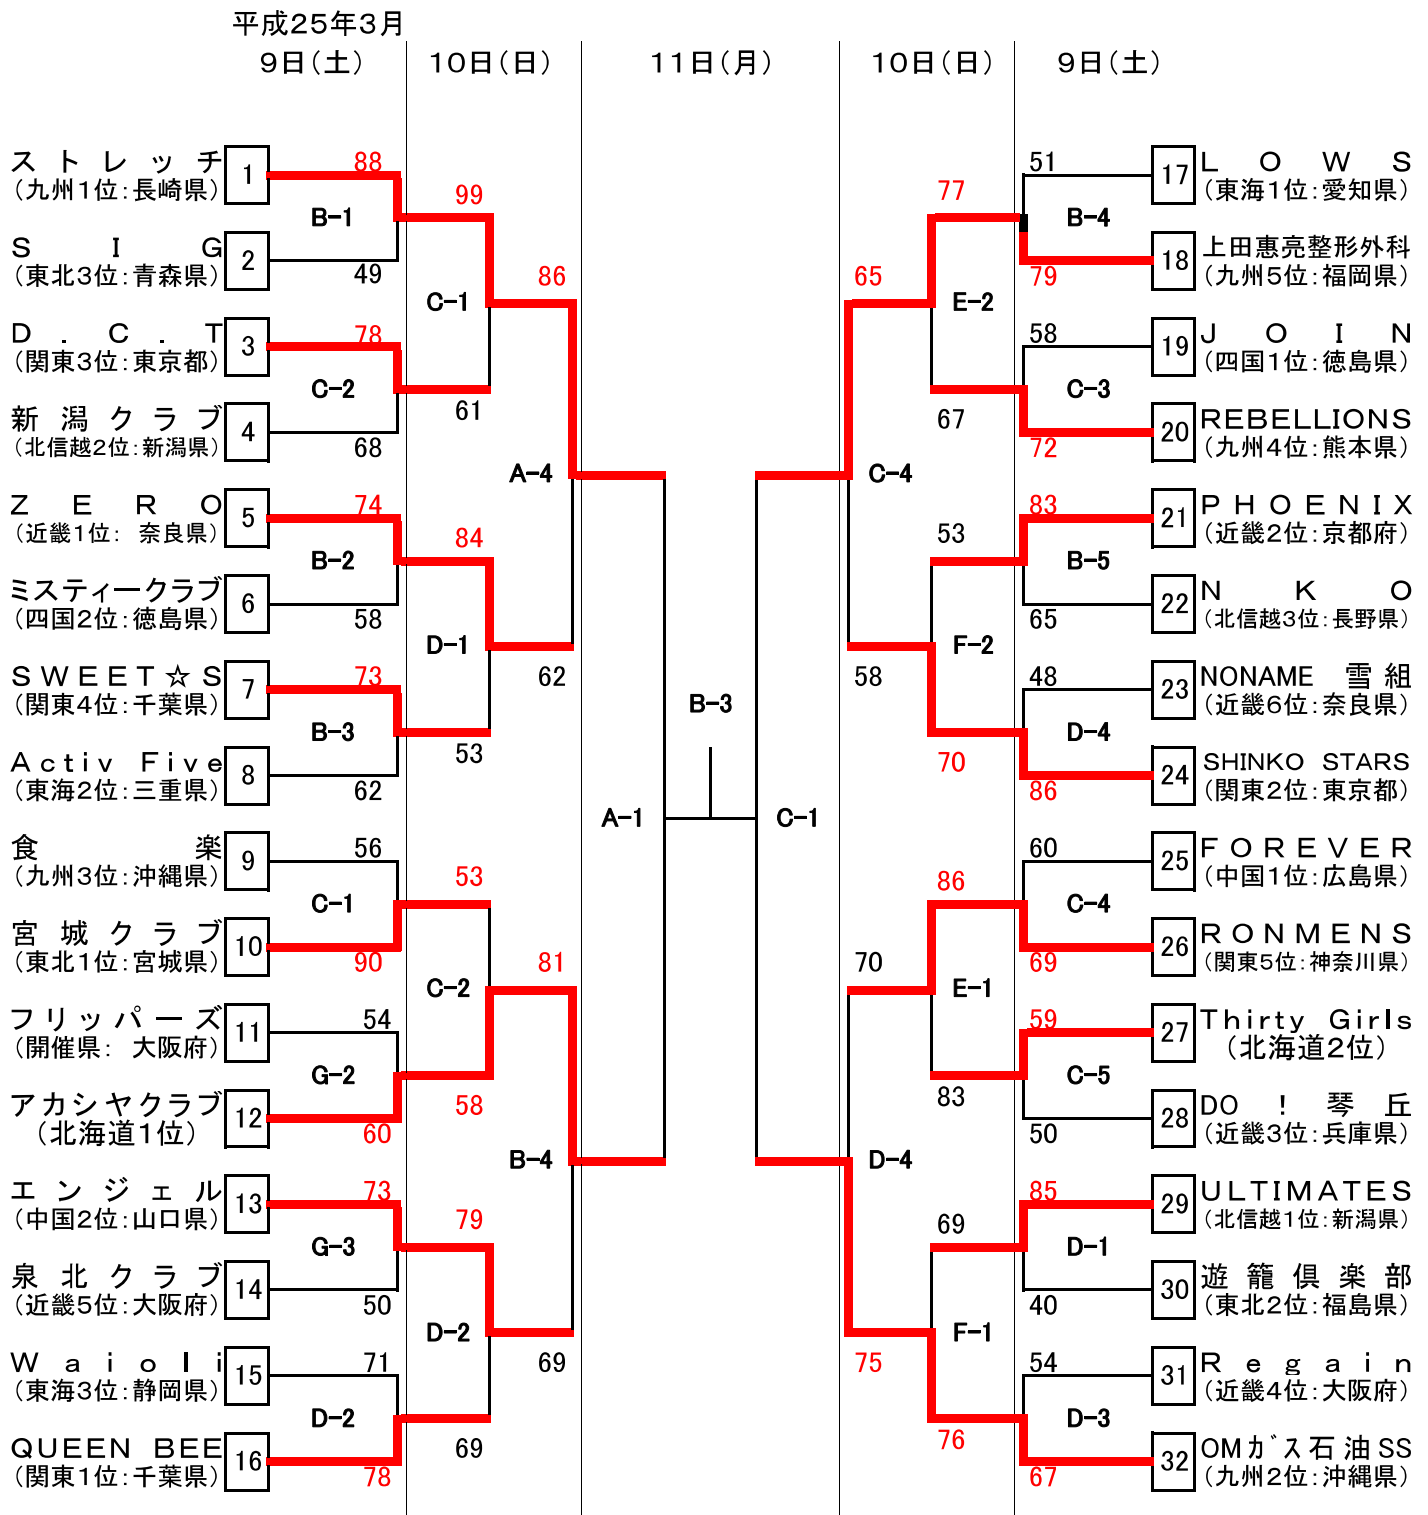

[東日本大震災]被災地復興支援 第39回全日本クラブバスケットボール選手権大会 女子組合せ

会場 大阪中央体育館(A・B・C・D・E・F)
 大阪市立港スポーツセンター(G)

3月9日～11日
3月9日

	第1試合	第2試合	第3試合	第4試合	第5試合
3月9日(土)	10:30～12:00	12:00～13:30	13:30～15:00	15:00～16:30	16:30～18:00
3月10日(日)	9:00～10:30	10:30～12:00	12:00～13:30	13:30～15:00	15:00～16:30
3月11日(月)	9:00～10:40	10:40～12:20	12:20～14:00	14:00～15:40	